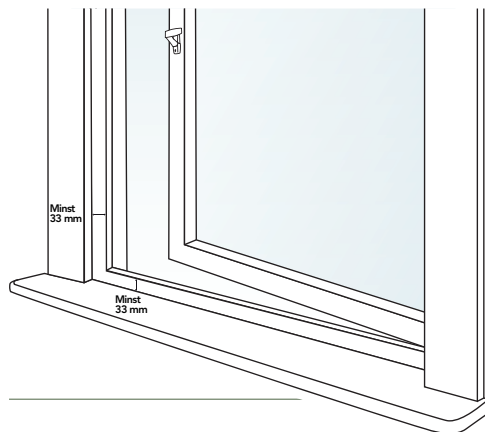

### Montering

- Kassetten monteras inv horisontellt på fönsterkarmen.
- För att sidolister och kassett ska få plats på karmen bör den plana ytan innanför fönsteröppningen, vara minst 33 mm bred runt om.
- I standardstorlek levereras myggnät anpassade för montering där den plana ytan i överkant, sidor och nedkant av fönstret är 33 mm. Viss anpassning av längden på sidolister kan göras vid montering för att minska ytan i nedkant, se bild.