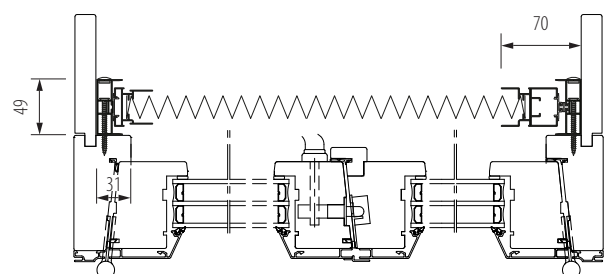

Montering

- Vänster- eller högerhängning, skruvas fast.
- I karmen kring fönsteröppningen bör den plana ytan vara minst 31 mm i överkant och på sidorna, samt 27 mm i nedkant, se skiss till höger.