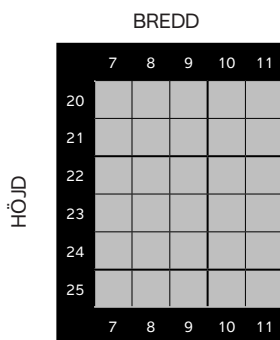

Storleksguide Altan/Fönsterdörr

Enkeldörr