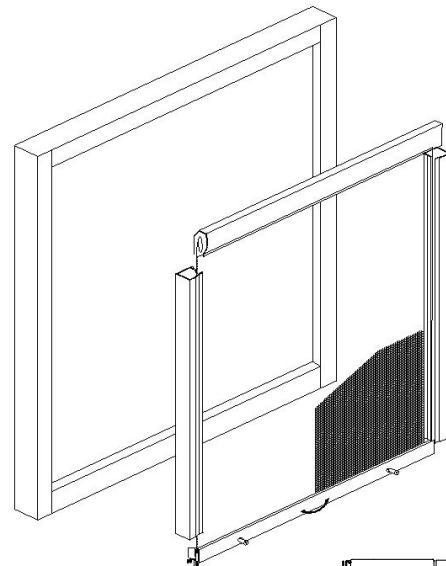

### Montering

- Kassetten monteras inv horisontellt på fönsterkarmen.
- För att sidolister och kassett ska få plats på karmen bör den plana ytan innanför fönsteröppningen, vara minst 33 mm bred runt om.
- I standardstorlek levereras myggnät anpassade för montering där den plana ytan i överkant, sidor och nedkant av fönstret är 33 mm. Viss anpassning av längden på sidolister kan göras vid montering för att minska ytan i nedkant, se bild.