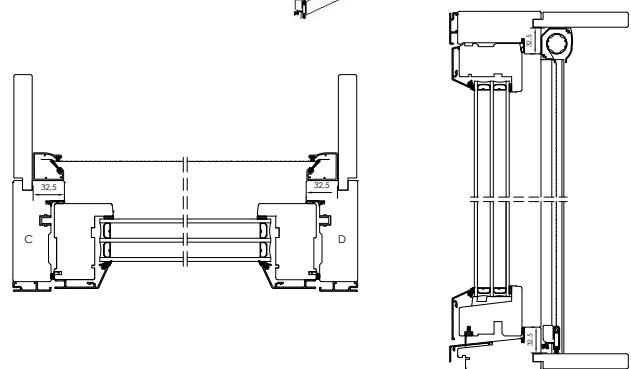

Myggnät Fönster

Måttillverkning

Levereras klar för montering, anpassad till vald fönsterstorlek, se storleksguide. Kan även beställas i millimetermått för eftermontage i befintlig smyg. Minsta bredd 438 mm och minsta höjd 438 mm.

Montering

- Kassetten monteras inv horisontellt på fönsterkarmen.
- För att sidolister och kassett ska få plats på karmen bör den plana ytan innanför fönsteröppningen, vara minst 33 mm bred runt om.
- I standardstorlek levereras myggnät anpassade för montering där den plana ytan i överkant, sidor och nedkant av fönstret är 33 mm. Viss anpassning av längden på sidolister kan göras vid montering för att minska ytan i nedkant, se bild.