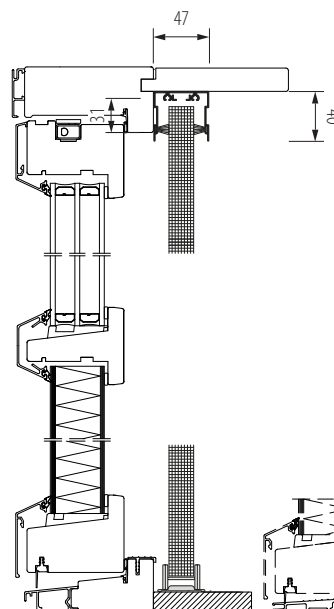

Montering

- Vänster- eller högerhängning, skruvas fast.
- I karmen kring fönsteröppningen bör den plana ytan vara minst 31 mm i överkant och på sidorna, samt 27 mm i nedkant, se skiss till höger.