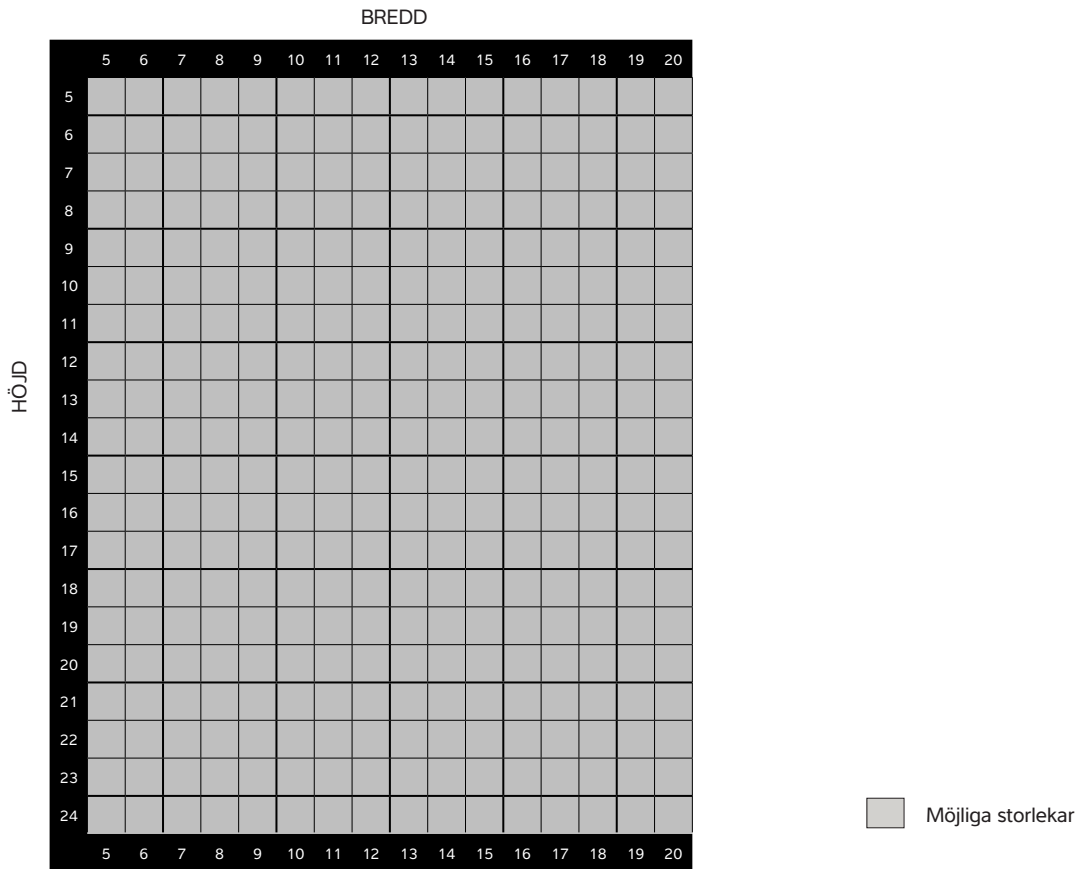

Storleksguide Fönster